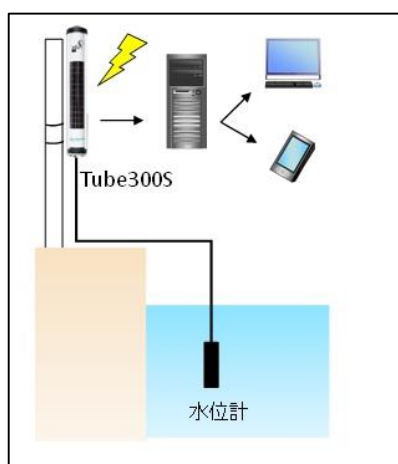

対応水位・水質計

Rugged TROLL200
Level TROLLシリーズ
Aqua TROLLシリーズ

詳しいお問い合わせは

アサヒ地水探査株式会社

TEL

03-3478-7216

E-mail

info@asahigs.co.jp

URL

<https://www.asahigs.co.jp/>